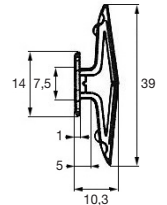

Technische specificatie

Productoverzicht TOGGLER Hollewandpluggen.

Type	TA	TB	TC	TD	TH	TBE1
Plaatdikte	3-6mm	9-13mm	15-19mm	23-26mm	9-13mm	9-13mm
Boor diameter	8mm	8mm	8mm	8mm	8mm	8mm
Vrije ruimte nodig achter de plaat	14mm	17mm	17mm	17mm	17mm	17mm
Schroef diameter	4,2-6mm	3,5-6mm	3,5-6mm	3,5-6mm	3,5-6mm	3,5-6mm
Lengte van de schroef in plug	15mm	26mm	30mm	35mm	35mm	40mm
Uittrekwaarde* met schroef diameter	-	6mm	6mm	6mm	6mm	6mm
Plafond Triplex	24kg	-	-	-	-	-
Hardboard	26kg	-	-	-	-	-
Gipsplaat 9,5mm	-	25kg	-	-	-	25kg
Gipsplaat 12,5mm	-	40kg	-	-	-	40kg
Gipsplaat 15mm	-	-	40kg	-	-	-
Gipsplaat 2x12,5mm	-	-	-	40kg	-	-
Wand Triplex	53kg	-	-	-	-	-
Hardboard	48kg	-	-	-	-	-
Gipsplaat 9,5mm	-	70kg	-	-	70kg	70kg
Gipsplaat 12,5mm	-	70kg	-	-	70kg	70kg
Gipsplaat 15mm	-	-	80kg	-	-	-
Gipsplaat 2x12,5mm	-	-	-	100kg	-	-

* Gemiddelde uittrekwaarde van 5 proeven

Verpakking	TA	TB	TC	TD	TH	TBE1
Zakje inhoud	6	6	6	6	6	6
Artikelnummer	96116100	96116200	96116300	96116400	96116800	96116600
Zakje inhoud	20	20	20	20		20
Artikelnummer	96416100	96416200	96416300	96416400		96416600
Doosje inhoud	40	40	40	24		
Artikelnummer	96406500	96406510	96406520	96406530		
Doosje inhoud	100	100	100	50	100	50
Artikelnummer	96210010	96210020	96210030	96210040	96210080	96210100

Werktekening

Maten in mm

TA