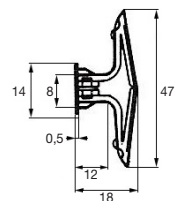

Technische specificatie

Productoverzicht TOGGLER Hollewandpluggen.

Type	TA	TB	TC	TD	TH	TBE1
Plaatdikte	3-6mm	9-13mm	15-19mm	23-26mm	9-13mm	9-13mm
Boor diameter	8mm	8mm	8mm	8mm	8mm	8mm
Vrije ruimte nodig achter de plaat	14mm	17mm	17mm	17mm	17mm	17mm
Schroef diameter	4,2-6mm	3,5-6mm	3,5-6mm	3,5-6mm	3,5-6mm	3,5-6mm
Lengte van de schroef in plug	15mm	26mm	30mm	35mm	35mm	40mm
Uittrekwaarde* met schroef diameter	-	6mm	6mm	6mm	6mm	6mm
Plafond Triplex	24kg	-	-	-	-	-
Hardboard	26kg	-	-	-	-	-
Gipsplaat 9,5mm	-	25kg	-	-	-	25kg
Gipsplaat 12,5mm	-	40kg	-	-	-	40kg
Gipsplaat 15mm	-	-	40kg	-	-	-
Gipsplaat 2x12,5mm	-	-	-	40kg	-	-
Wand Triplex	53kg	-	-	-	-	-
Hardboard	48kg	-	-	-	-	-
Gipsplaat 9,5mm	-	70kg	-	-	70kg	70kg
Gipsplaat 12,5mm	-	70kg	-	-	70kg	70kg
Gipsplaat 15mm	-	-	80kg	-	-	-
Gipsplaat 2x12,5mm	-	-	-	100kg	-	-

* Gemiddelde uittrekwaarde van 5 proeven

Verpakking	TA	TB	TC	TD	TH	TBE1
Zakje inhoud	6	6	6	6	6	6
Artikelnummer	96116100	96116200	96116300	96116400	96116800	96116600
Zakje inhoud	20	20	20	20		20
Artikelnummer	96416100	96416200	96416300	96416400		96416600
Doosje inhoud	40	40	40	24		
Artikelnummer	96406500	96406510	96406520	96406530		
Doosje inhoud	100	100	100	50	100	50
Artikelnummer	96210010	96210020	96210030	96210040	96210080	96210100

Werktekening

Maten in mm

TA

TB

TC

TD

De Hollewandpluggen zijn onderdeel van de **TOGGLER®** familie

Meer informatie: www.togglер.nl

TOGGLER and typeface, logosymbol, Snapskru and ALLIGATOR are worldwide registered trademarks of Mechanical Plastics Corp. USA. Alligator is a worldwide trademark of Mechanical Plastics Corp. US Patents o.a. No 4.878.790, No 4.993.901, No 5.028.186, and foreign counterparts.

TOGGLER®
HIGH-PERFORMANCE ANCHORS®

TOGGLER Europe
Van IJsendijkstraat 375
1442 LB Purmerend