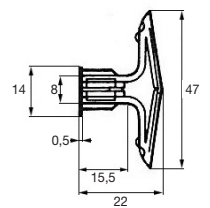

Technische specificatie

Productoverzicht TOGGLER Hollewandpluggen.

Type	TA	TB	TC	TD	TH	TBE1
Plaatdikte	3-6mm	9-13mm	15-19mm	23-26mm	9-13mm	9-13mm
Boor diameter	8mm	8mm	8mm	8mm	8mm	8mm
Vrije ruimte nodig achter de plaat	14mm	17mm	17mm	17mm	17mm	17mm
Schroef diameter	4,2-6mm	3,5-6mm	3,5-6mm	3,5-6mm	3,5-6mm	3,5-6mm
Lengte van de schroef in plug	15mm	26mm	30mm	35mm	35mm	40mm
Uittrekwaarde* met schroef diameter	-	6mm	6mm	6mm	6mm	6mm
Plafond Triplex	24kg	-	-	-	-	-
Hardboard	26kg	-	-	-	-	-
Gipsplaat 9,5mm	-	25kg	-	-	-	25kg
Gipsplaat 12,5mm	-	40kg	-	-	-	40kg
Gipsplaat 15mm	-	-	40kg	-	-	-
Gipsplaat 2x12,5mm	-	-	-	40kg	-	-
Wand Triplex	53kg	-	-	-	-	-
Hardboard	48kg	-	-	-	-	-
Gipsplaat 9,5mm	-	70kg	-	-	70kg	70kg
Gipsplaat 12,5mm	-	70kg	-	-	70kg	70kg
Gipsplaat 15mm	-	-	80kg	-	-	-
Gipsplaat 2x12,5mm	-	-	-	100kg	-	-

* Gemiddelde uittrekwaarde van 5 proeven

Verpakking	TA	TB	TC	TD	TH	TBE1
Zakje inhoud	6	6	6	6	6	6
Artikelnummer	96116100	96116200	96116300	96116400	96116800	96116600
Zakje inhoud	20	20	20	20		20
Artikelnummer	96416100	96416200	96416300	96416400		96416600
Doosje inhoud	40	40	40	24		
Artikelnummer	96406500	96406510	96406520	96406530		
Doosje inhoud	100	100	100	50	100	50
Artikelnummer	96210010	96210020	96210030	96210040	96210080	96210100

Werktekening

Maten in mm

TA

TB

TC

TD

De Hollewandpluggen zijn onderdeel van de **TOGGLER®** familie

Meer informatie: www.togglер.nl

TOGGLER and typeface, logosymbol, Snapskru and ALLIGATOR are worldwide registered trademarks of Mechanical Plastics Corp. USA. Alligator is a worldwide trademark of Mechanical Plastics Corp. US Patents o.a. No 4.878.790, No 4.993.901, No 5.028.186, and foreign counterparts.

TOGGLER®
HIGH-PERFORMANCE ANCHORS®

TOGGLER Europe
Van IJsendijkstraat 375
1442 LB Purmerend