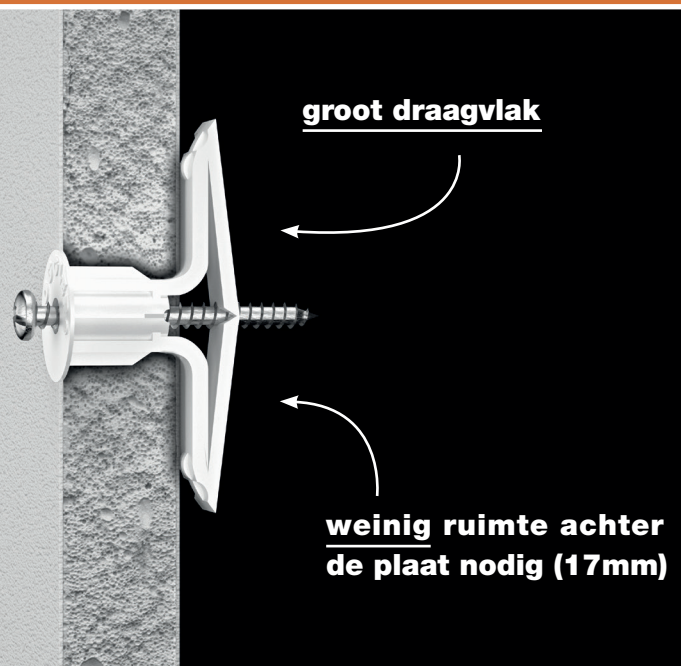

# TOGGLER® Hollewandpluggen

Voor hollewanden van 3 - 26mm

**Draait niet mee door de grote anti-rotatievleugels en de vierkante kop**

- + Hoogste uittrekwaarde door groot draagvlak
- + Bij uitdraaien schroef blijft draagvlak in takt
- + Meermaals in- en uitdraaien van de schroef zonder verlies houvast