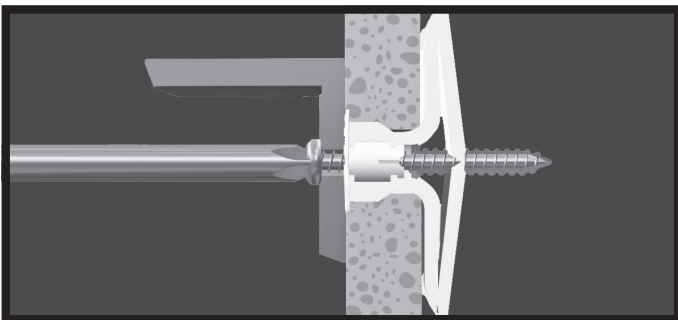

## STAP 1

**Boor een gat van Ø 8mm**

## STAP 2

**Vouw vleugels samen en duw plug in gat**

## STAP 3

**Druk met pin de vleugels open (niet hameren)**