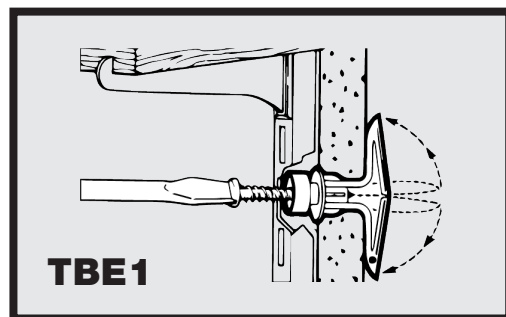

- + F-rail en Element-rail ideaal voor gereedschapswand en plankendragers

Extra voordelen

- Toepasbaar van -30°C tot 120°C
- Geleidt geen elektriciteit
- Bestand tegen schokken en trillingen
- Flens dekt boorgat mooi af
- Het draagvlak is al gevormd voordat de schroef wordt ingedraaid
- Dus bij inschroeven weinig weerstand
- De schroef tapt zijn eigen schroefdraad in het soepele polypropyleen

Kijk voor verkoopadressen op www.togglor.nl