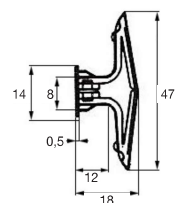

Technische specificatie

Productoverzicht TOGGLER Hollewandpluggen.

Type	TA	TB	TC	TD	TH	TBE1
Plaatdikte	3-6mm	9-13mm	15-19mm	23-26mm	9-13mm	9-13mm
Boor diameter	8mm	8mm	8mm	8mm	8mm	8mm
Vrije ruimte nodig achter de plaat	14mm	17mm	17mm	17mm	17mm	17mm
Schroef diameter	4,2-6mm	3,5-6mm	3,5-6mm	3,5-6mm	3,5-6mm	3,5-6mm
Lengte van de schroef in plug	15mm	26mm	30mm	35mm	35mm	40mm
Uittrekwaarde* met schroef diameter	-	6mm	6mm	6mm	6mm	6mm
Plafond Triplex	24kg	-	-	-	-	-
Hardboard	26kg	-	-	-	-	-
Gipsplaat 9,5mm	-	25kg	-	-	-	25kg
Gipsplaat 12,5mm	-	40kg	-	-	-	40kg
Gipsplaat 15mm	-	-	40kg	-	-	-
Gipsplaat 2x12,5mm	-	-	-	40kg	-	-
Wand Triplex	53kg	-	-	-	-	-
Hardboard	48kg	-	-	-	-	-
Gipsplaat 9,5mm	-	70kg	-	-	70kg	70kg
Gipsplaat 12,5mm	-	70kg	-	-	70kg	70kg
Gipsplaat 15mm	-	-	80kg	-	-	-
Gipsplaat 2x12,5mm	-	-	-	100kg	-	-

* Gemiddelde uittrekwaarde van 5 proeven

Verpakking	TA	TB	TC	TD	TH	TBE1
Zakje inhoud	6	6	6	6	6	6
Artikelnummer	96116100	96116200	96116300	96116400	96116800	96116600
Zakje inhoud	20	20	20	20		20
Artikelnummer	96416100	96416200	96416300	96416400		96416600
Doosje inhoud	40	40	40	24		
Artikelnummer	96406500	96406510	96406520	96406530		
Doosje inhoud	100	100	100	50	100	50
Artikelnummer	96210010	96210020	96210030	96210040	96210080	96210100

Werktekening

Maten in mm

TA

TB

TC

TD

De Hollewandpluggen zijn onderdeel van de **TOGGLER®** familie

Meer informatie: www.togglер.nl