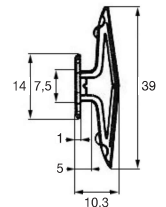

Technische specificatie

Productoverzicht TOGGLER Hollewandpluggen.

Type	TA	TB	TC	TD	TH	TBE1
Plaatdikte	3-6mm	9-13mm	15-19mm	23-26mm	9-13mm	9-13mm
Boor diameter	8mm	8mm	8mm	8mm	8mm	8mm
Vrije ruimte nodig achter de plaat	14mm	17mm	17mm	17mm	17mm	17mm
Schroef diameter	4,2-6mm	3,5-6mm	3,5-6mm	3,5-6mm	3,5-6mm	3,5-6mm
Lengte van de schroef in plug	15mm	26mm	30mm	35mm	35mm	40mm
Uittrekwaarde* met schroef diameter	-	6mm	6mm	6mm	6mm	6mm
Plafond Triplex	24kg	-	-	-	-	-
Hardboard	26kg	-	-	-	-	-
Gipsplaat 9,5mm	-	25kg	-	-	-	25kg
Gipsplaat 12,5mm	-	40kg	-	-	-	40kg
Gipsplaat 15mm	-	-	40kg	-	-	-
Gipsplaat 2x12,5mm	-	-	-	40kg	-	-
Wand Triplex	53kg	-	-	-	-	-
Hardboard	48kg	-	-	-	-	-
Gipsplaat 9,5mm	-	70kg	-	-	70kg	70kg
Gipsplaat 12,5mm	-	70kg	-	-	70kg	70kg
Gipsplaat 15mm	-	-	80kg	-	-	-
Gipsplaat 2x12,5mm	-	-	-	100kg	-	-

Werktekening

Maten in mm

TA

TB

TC

TD

De Hollewandpluggen zijn onderdeel van de **TOGGLER®** familie

Meer informatie: www.togglер.nl