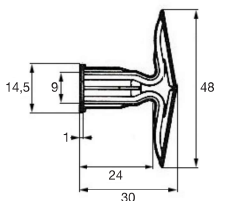

Technische specificatie

Productoverzicht TOGGLER Hollewandpluggen.

Type	TA	TB	TC	TD	TH	TBE1
Plaatdikte	3-6mm	9-13mm	15-19mm	23-26mm	9-13mm	9-13mm
Boor diameter	8mm	8mm	8mm	8mm	8mm	8mm
Vrije ruimte nodig achter de plaat	14mm	17mm	17mm	17mm	17mm	17mm
Schroef diameter	4,2-6mm	3,5-6mm	3,5-6mm	3,5-6mm	3,5-6mm	3,5-6mm
Lengte van de schroef in plug	15mm	26mm	30mm	35mm	35mm	40mm
Uittrekwaarde* met schroef diameter	-	6mm	6mm	6mm	6mm	6mm
Plafond Triplex	24kg	-	-	-	-	-
Hardboard	26kg	-	-	-	-	-
Gipsplaat 9,5mm	-	25kg	-	-	-	25kg
Gipsplaat 12,5mm	-	40kg	-	-	-	40kg
Gipsplaat 15mm	-	-	40kg	-	-	-
Gipsplaat 2x12,5mm	-	-	-	40kg	-	-
Wand Triplex	53kg	-	-	-	-	-
Hardboard	48kg	-	-	-	-	-
Gipsplaat 9,5mm	-	70kg	-	-	70kg	70kg
Gipsplaat 12,5mm	-	70kg	-	-	70kg	70kg
Gipsplaat 15mm	-	-	80kg	-	-	-
Gipsplaat 2x12,5mm	-	-	-	100kg	-	-

Werktekening

Maten in mm

TA

TB

TC

TD

De Hollewandpluggen zijn onderdeel van de **TOGGLER®** familie

Meer informatie: www.togglер.nl