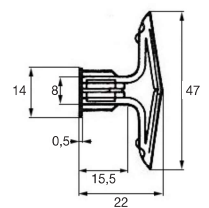

Technische specificatie

Productoverzicht TOGGLER Hollewandpluggen.

Type	TA	TB	TC	TD	TH	TBE1
Plaatdikte	3-6mm	9-13mm	15-19mm	23-26mm	9-13mm	9-13mm
Boor diameter	8mm	8mm	8mm	8mm	8mm	8mm
Vrije ruimte nodig achter de plaat	14mm	17mm	17mm	17mm	17mm	17mm
Schroef diameter	4,2-6mm	3,5-6mm	3,5-6mm	3,5-6mm	3,5-6mm	3,5-6mm
Lengte van de schroef in plug	15mm	26mm	30mm	35mm	35mm	40mm
Uittrekwaarde* met schroef diameter	-	6mm	6mm	6mm	6mm	6mm
Plafond Triplex	24kg	-	-	-	-	-
Hardboard	26kg	-	-	-	-	-
Gipsplaat 9,5mm	-	25kg	-	-	-	25kg
Gipsplaat 12,5mm	-	40kg	-	-	-	40kg
Gipsplaat 15mm	-	-	40kg	-	-	-
Gipsplaat 2x12,5mm	-	-	-	40kg	-	-
Wand Triplex	53kg	-	-	-	-	-
Hardboard	48kg	-	-	-	-	-
Gipsplaat 9,5mm	-	70kg	-	-	70kg	70kg
Gipsplaat 12,5mm	-	70kg	-	-	70kg	70kg
Gipsplaat 15mm	-	-	80kg	-	-	-
Gipsplaat 2x12,5mm	-	-	-	100kg	-	-

Werktekening

Maten in mm

TA

TB

TC

TD

De Hollewandpluggen zijn onderdeel van de **TOGGLER®** familie

Meer informatie: www.togglер.nl